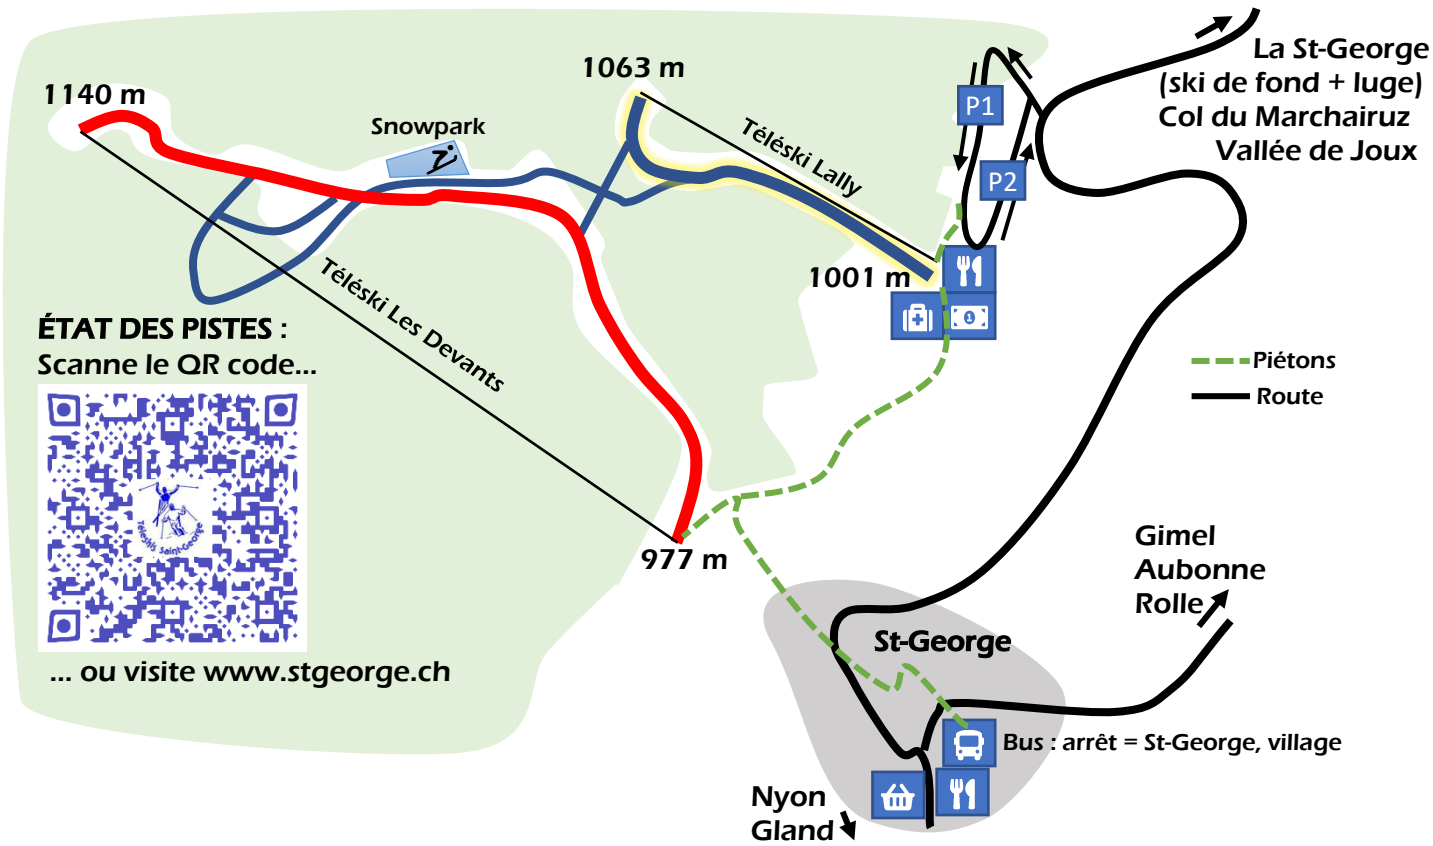

Ouvert tous les jours pendant les vacances vaudoises.

La buvette est ouverte aux mêmes horaires.

**Nous te remercions de ta
fidélité et te souhaitons un
bon ski !**

Le comité

ÉTAT DES PISTES :
Scanne le QR code...